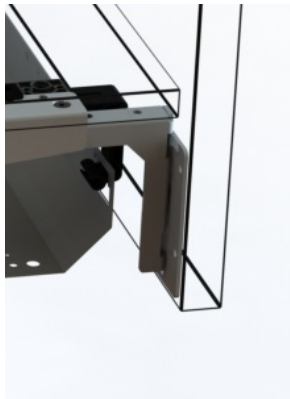

## AERO FLEX Panel-Halterung

AF PH

hüBA

MÖBEL IN METALL  
SEIT 1974

Set (links/rechts) zur integrierten Montage von Sichtschutz- und Akustikpanels

Panel-Halterung zur Anbringung von Sicht- und Akustikpanels

**Ausführung** RAL 9005 Schwarz  
RAL 9006 Silbergrau  
RAL 9016 Weiss

**Verwendung** Arbeitsplatz

Weitere Farben, Oberflächen und Ausführungen auf Anfrage