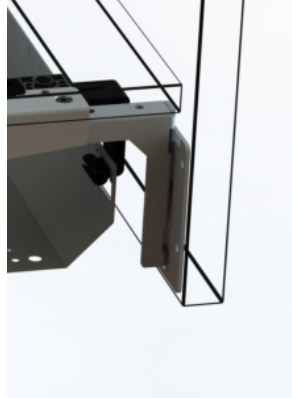

AERO FLEX Panel-Halterung

AF PH

hüBA

MÖBEL IN METALL
SEIT 1974

Set (links/rechts) zur integrierten Montage von Sichtschutz- und Akustikpanels

Panel-Halterung zur Anbringung von Sicht- und Akustikpanels

Verwendung Arbeitsplatz

Ausführung RAL 9005 Schwarz
RAL 9006 Silbergrau
RAL 9016 Weiss

Weitere Farben, Oberflächen und Ausführungen auf Anfrage