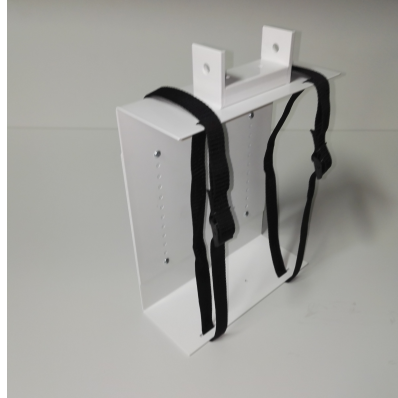

AERO FLEX PC-Halterung 1

AF PC

hüBA

MÖBEL IN METALL
SEIT 1974

Integrierte Montage an AF-Tischgestell, Max. PC 10x38x45 cm BxHxT, 5 kg

PC-Halter für Montage an Traverse. Nicht geeignet für grosse Workstations.

Verwendung Arbeitsplatz

Ausführung RAL 9005 Schwarz
RAL 9006 Silbergrau
RAL 9016 Weiss

Weitere Farben, Oberflächen und Ausführungen auf Anfrage