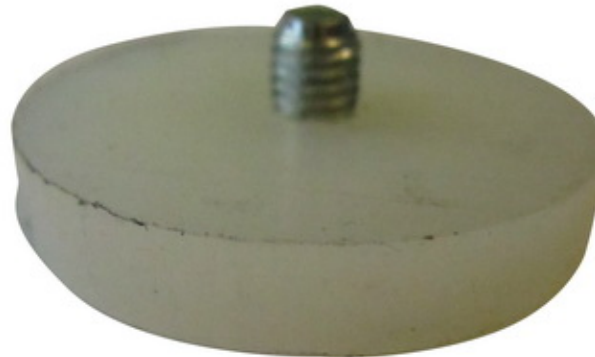

## Kunststoffgleiter genietet, nicht verstellbar (Aussenbereich)

N STAHL KSP

hüBA

MÖBEL IN METALL  
SEIT 1974

**Ausführung** Mehrpreis

Weitere Farben, Oberflächen und Ausführungen auf Anfrage