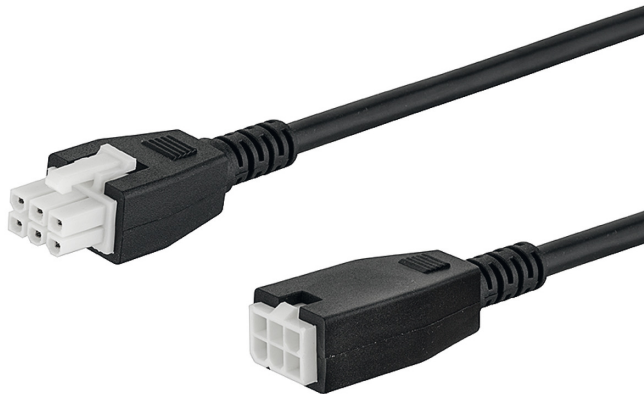

Verlängerungskabel FLEX

AF EC

1.2 m Länge. 8 Pol Molex Mini-Fit

Ausführung Schwarz

Weitere Farben, Oberflächen und Ausführungen auf Anfrage

hüBA

MÖBEL IN METALL
SEIT 1974